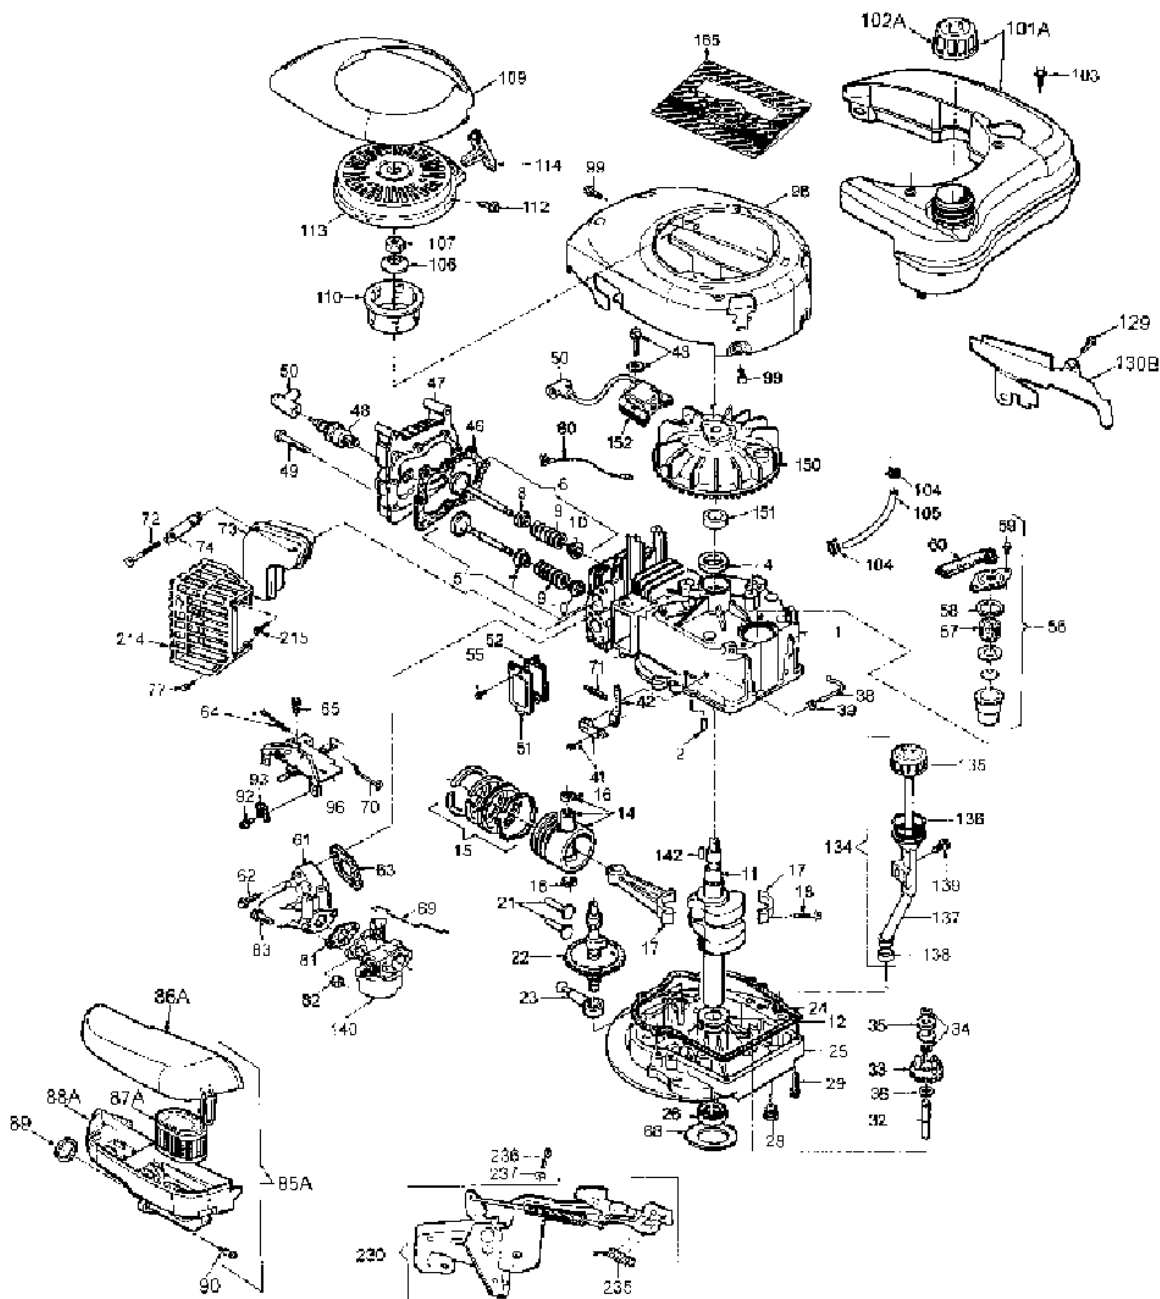

**MOTOR TECUMSEH CENTURA 55LX KAT Ident-Nr. E-62101  
WOLF-Art.-Nr. 2038 000**

## Centura 55 LX KAT

<b>Bild-Nr.</b>	<b>Best.-Nr. WOLF</b>	<b>Bezeichnung</b>	<b>Best.-Nr. Tecumseh</b>
1	2037 060	Zylinder	16010061
2	1032 201	Stift (2x)	29410001
4	1005 202	Simmerring	29610017
5	1032 203	Einlaßventil	16130001
6	2085 056	Auslaßventil	16140009
7	2031 215	Simmerring	19610001
8	2027 204	Ventilteller	22470008
9	2031 113	Ventilfeder (2x)	27910003
10	1005 209	Ventilteller (2x)	22470006
11	2085 200	Kurbelwelle	16070105
12	2025 208	Drucklager	29520006
14	2037 061	Kolben + Bolzen	16090029
15	2037 062	Kolbenringsatz	16100018
16	1032 103	Sicherungsring (2x)	29450004
17	2036 202	Pleuelstange	16110010
18	2036 201	Schraube (2x)	29190164
21	2031 114	Bolzen (2x)	22440001
22	2034 201	Nockenwelle	16120010
23	2026 206	Ölpumpe	16160004
24	1032 223	Dichtung	29630001
25	2027 201	Flansch	16030013

## Centura 55 LX KAT

<b>Bild-Nr.</b>	<b>Best.-Nr. WOLF</b>	<b>Bezeichnung</b>	<b>Best.-Nr. Tecumseh</b>
26	1005 217	Simmerring	29610018
28	2030 209	Ölablaßschraube	29320035
29	1038 209	6-kt.-Schraube (6x)	29190075
32	1032 225	Reglerwelle	22720001
33	1032 230	Verzahnung	16170001
34	1032 231	Federring (2x)	29450005
35	1032 232	Reglerspule	22740001
36	2026 205	Scheibe	29510015
38	2026 208	Reglerwelle	22750009
39	1032 236	Scheibe	29510029
41	2031 117	Hebel	16500009
42	2085 202	Reglerhebel	27240108
43	2085 222	Schraube (2x)	29190168
46	1005 106	Dichtung	29620016
47	2028 100	Zylinderkopf	21210020
48	2031 305	Zündkerze	29010007
49	2030 203	Schraube (8x)	29180063