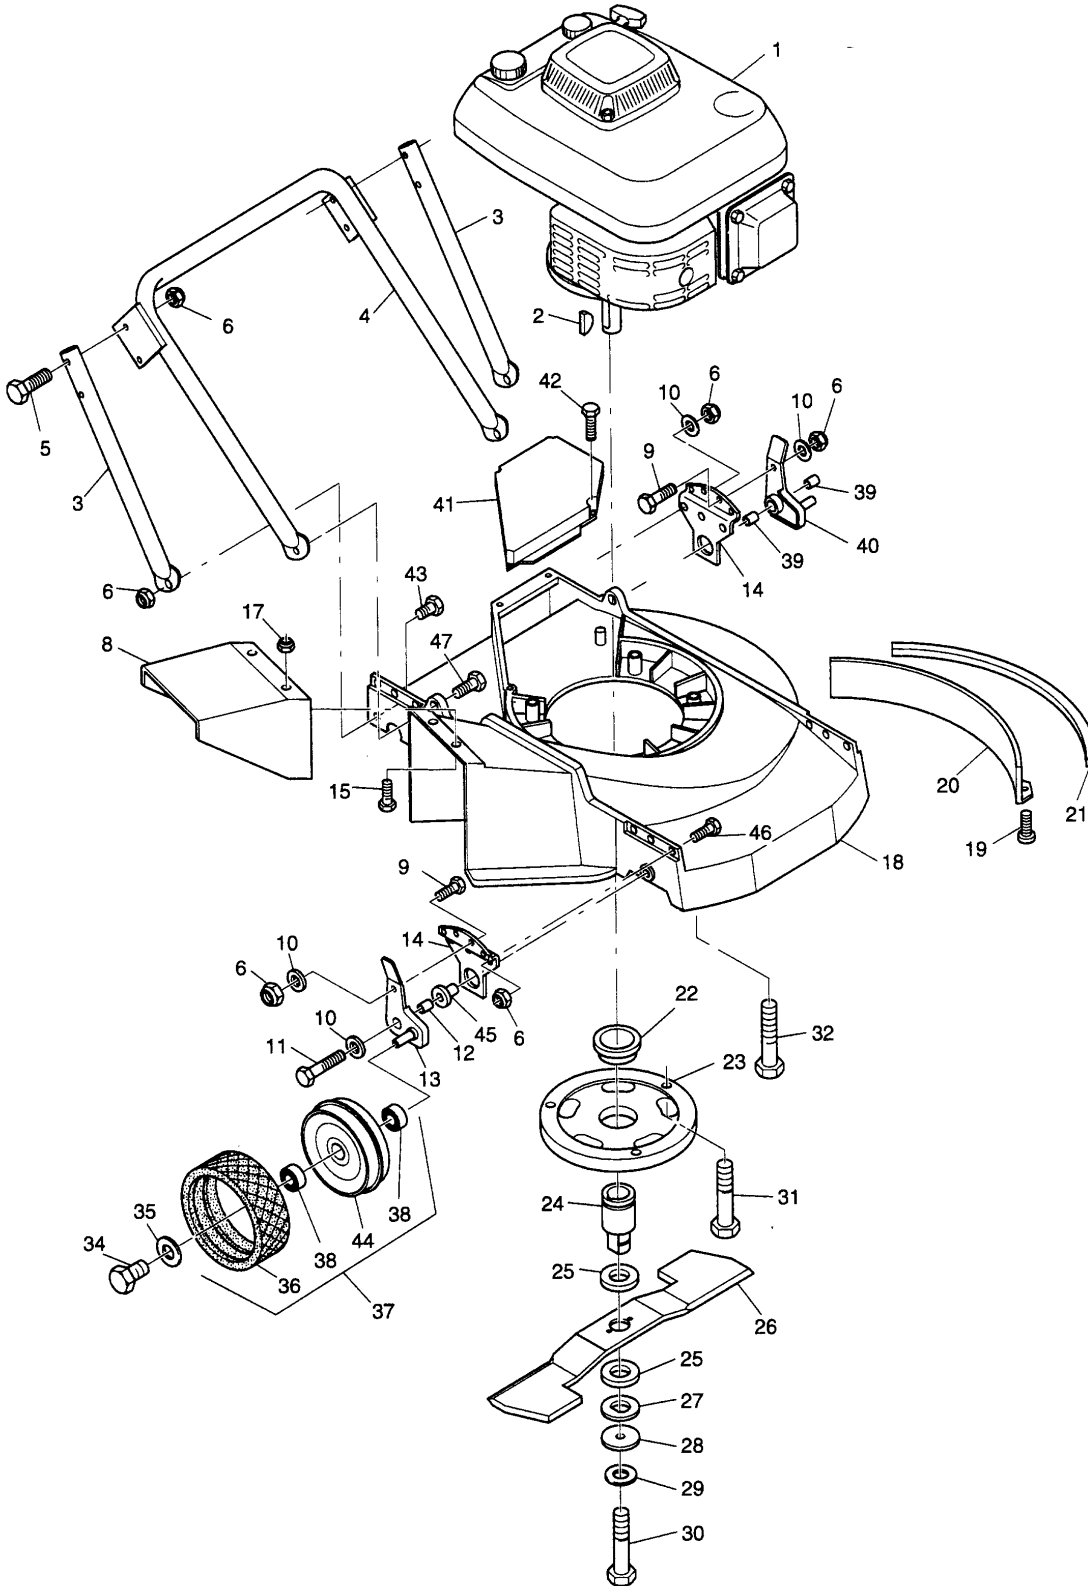

NR:6065 000 Bezeichnung: 50A- PRO Gruppe: Benzinmäher Jahr: 98 Typ:

NR:6065 000 Bezeichnung: 50A- PRO Gruppe: BenzinmÄher Jahr: 98 Typ:

Pos.	Wolffteiltr.	Bezeichnung Mähgehäuse A-PRO	Description Deck A-PRO	Description Carter de coupe A-PRO	Descrizione Scocca A-PRO	Menge/Qty.
1	2096080	Motor	Engine	Moteur	Motore	1
2	6065110	Scheibefeder	Key	Clavette	Linguetta	1
3	6065020	Stützrohr	Reinforcement	Reinforcement	Rinforzo stegola	2
4	6065129	Holmunterteil	Lower handlebar	Guidon inf.	Stegola inf.	1
5	0010336	Skt.-Schraube	Hex.-screw	Vis	Vite	4
6	0016312	Skt.-Mutter	Hex.-nut	Écrou	Dado	16
8	6065305	Prallblech	Shield	Plaque de protection	Deflettore	1
9	0010385	Skt.-Schraube	Hex.-screw	Vis	Vite	4
10	0017123	U-Scheibe	Washer	Rondelle	Rondella	4
11	6065139	Skt.-Schraube	Hex.-screw	Vis	Vite	2
12	6065189	Buchse	Bushing	Douille	Bussola x vite porta leva ant.	2
13	6065432	Radhalter vorne rechts	Wheel support right	Support droite	Porta ruota ant dx	1
O.B.	6065454	Radhalter vorne links	Wheel support left	Support gauche	Porta ruota ant sx	1
14	6065121	Höhenverstellung	Elevation adjustment	Réglage de hauteur de coupe	Piastra di regolazione	4
15	6065143	Skt.-Schraube	Hex.-screw	Vis	Vite	2
17	6065108	Skt.-Mutter	Hex.-nut	Écrou	Dado	2
18	6065300	Mähgehäuse	Deck	Chassis	Scocca	1
19	0010383	Skt.-Schraube	Hex.-screw	Vis	Vite	6
20	6065125	Verstärkung	Reinforcement	Reinforcement	Rinforzo interno	1
21	6065126	Verstärkung	Reinforcement	Reinforcement	Rinforzo laterale	1
22	6065194	Buchse	Bushing	Douille	Bronzina Guida	1
23	6065124	Flansch	Flange	Flasque	Flangia	1
24	6065407	Messerbuchse	Blade bushing	Douille de couteau	Bussola lama	1
25	6065424	Scheibe	Washer	Rondelle	Feroda	2
26	6065400	Messerbalken	Blade	Couteau	Lama	1
27	6065430	Scheibe	Washer	Rondelle	Rondella	1
28	6065111	Ferdering	Lock washer	Rondelle	Molla	1
29	6065152	U-Scheibe	Washer	Rondelle	Rondella	1
30	6065148	Messerschraube	Blade screw	Vis de couteau	Vite lama	1
31	6065146	Skt.-Schraube	Hex.-screw	Vis	Vite	1
32	6065134	Skt.-Schraube	Hex.-screw	Vis	Vite	2
34	0010385	Skt.-Schraube	Hex.-screw	Vis	Vite	4
35	6065104	U-Scheibe	Washer	Rondelle	Rondella	4
36	6065311	Decke	Tire	Pneu	Copertone	4
37	6065040	Rad kpl.	Wheel	Roue	Ruota Anteriore	1
38	6065184	Lager	Bearing	Palier	Cucinetto	4
39	6065195	Lager	Bearing	Palier	Cucinetto	4
40	6065433	Radhalter hinten links	Wheel support left	Support gauche	Porta ruota sx	1
O.B.	6065455	Radhalter hinten rechts	Wheel support right	Support droite	Porta ruota dx	1
41	6065307	Abdeckung	Cover	Couvercle	Coperchio	1
42	6065132	Schraube	Screw	Vis	Vite	4
43	6065140	Skt.-Schraube	Hex.-screw	Vis	Vite	2
44	6065500	Felge vorn	Rear	Jante	Cerchione	2
45	6065190	Buchse	Bushing	Douille	Bussola Guida	2
46	6065153	Schraube	Screw	Vis	Vite	8
47	6065449	Schraube	Screw	Vis	Vite	2